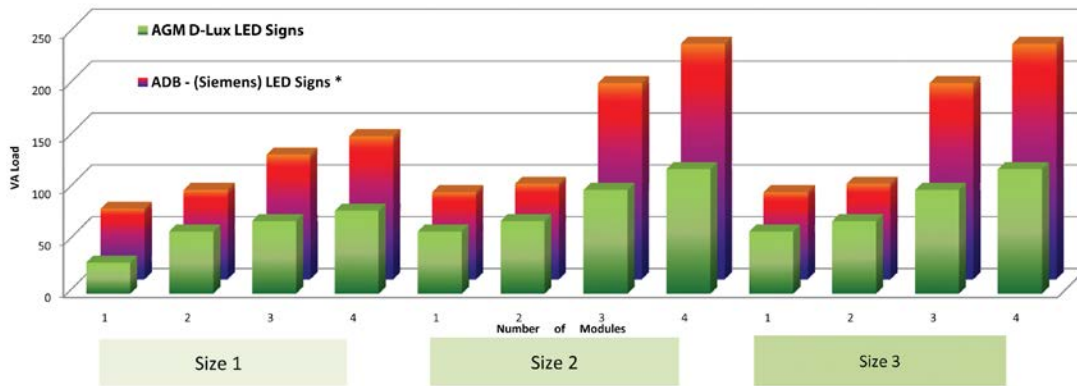

D-Lux LED Sign VA Loads: AGM vs. ADB (Siemens)

Siemens - ADB LED Signature VA Loads						AGM D-Lux LED VA Loads					
Sign Size	Style	Sign No. of Modules	L830 Transformer	Power Factor	Volt Amp - VA Load	Sign Size	Style	Sign No. of Modules	L830 Transformer	Power Factor	Volt Amp - VA Load
1	2	1	200	0.84	68	1	2	1	45	1.00	30
1	2	2	200	0.88	86	1	2	2	65	1.00	60
1	2	3	200	0.88	120	1	2	3	65	1.00	70
1	2	4	200	0.90	138	1	2	4	100	1.00	80
2	2	1	200	0.82	84	2	2	1	65	1.00	60
2	2	2	200	0.91	92	2	2	2	100	1.00	70
2	2	3	300	0.91	189	2	2	3	100	1.00	100
2	2	4	300	0.91	227	2	2	4	200	1.00	120
3	2	1	200	0.82	84	3	2	1	65	1.00	60
3	2	2	200	0.91	92	3	2	2	100	1.00	70
3	2	3	300	0.91	189	3	2	3	100	1.00	100
3	2	4	300	0.91	227	3	2	4	200	1.00	120
4	2	1	200	0.83	66	4*	2	1	65	1.00	60
1	3	1	200	0.83	66	*Size 4 is I-Lux Series Design					
1	3	2	200	0.84	86	1	3	1	45	1.00	30
1	3	3	200	0.89	105	1	3	2	65	1.00	60
1	3	4	300	0.88	146	1	3	3	100	1.00	70
2	3	1	200	0.82	83	1	3	4	100	1.00	80
2	3	2	300	0.88	118	2	3	1	65	1.00	60
2	3	3	500	0.85	206	2	3	2	100	1.00	70
2	3	4	500	0.88	234	2	3	3	200	1.00	100
3	3	1	200	0.82	83	2	3	4	200	1.00	120
3	3	2	300	0.88	118	3	3	1	65	1.00	60
3	3	3	500	0.85	206	3	3	2	100	1.00	70
3	3	4	500	0.88	234	3	3	3	200	1.00	100
4	3	1	200	0.84	86	3	3	4	200	1.00	120
1	5	1	100	0.89	63	4*	3	1	65	1.00	60
1	5	2	100	0.88	84	*Size 4 is I-Lux Series Design					
1	5	3	100	0.90	105	1	5	1	45	1.00	30
1	5	4	200	0.90	124	1	5	2	65	1.00	60
2	5	1	100	0.83	71	1	5	3	65	1.00	70
2	5	2	200	0.90	101	1	5	4	100	1.00	80
2	5	3	300	0.86	166	2	5	1	65	1.00	60
2	5	4	500	0.87	205	2	5	2	100	1.00	70
3	5	1	100	0.82	71	2	5	3	100	1.00	100
3	5	2	200	0.91	101	2	5	4	200	1.00	120
3	5	3	300	0.91	166	3	5	1	65	1.00	60
3	5	4	500	0.91	205	3	5	2	100	1.00	70
4	5	1	100	0.88	84	3	5	3	100	1.00	100
						3	5	4	200	1.00	120
						4*	5	1	65	1.00	60